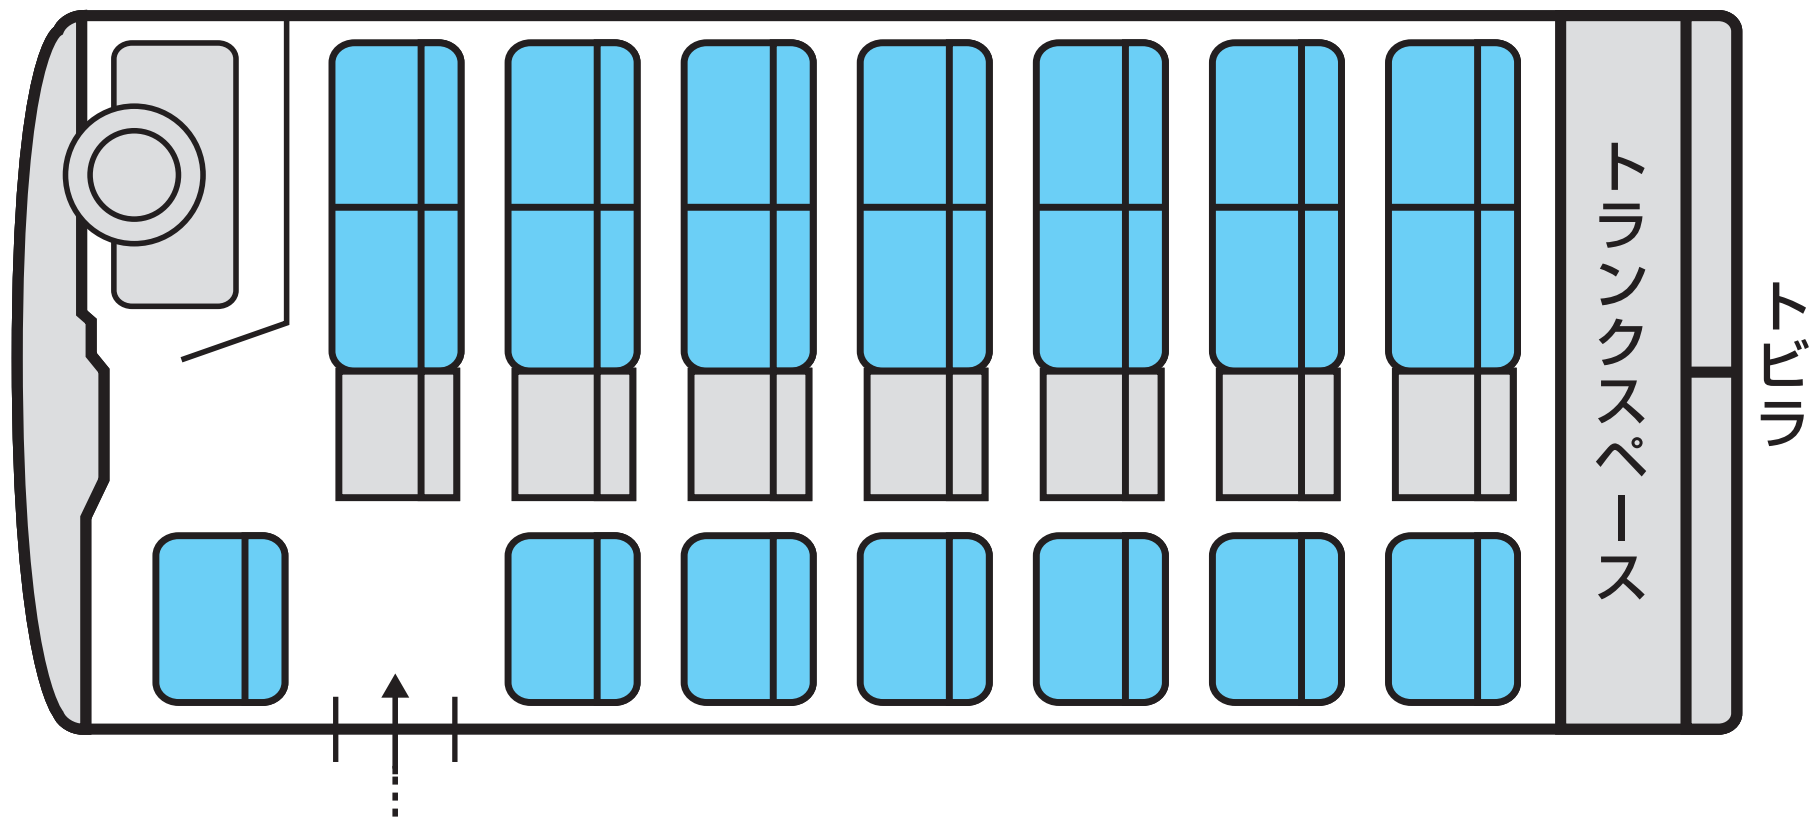

Miura kanko Bus Seating chart

車種	乗車定員	トランク	サロン	冷蔵庫
マイクロバス	28人(正席21+補助7)	○	×	×
車番	有料道路区分	TV	カラオケ	DVD
横浜 230 あ242	中型車	×	×	×